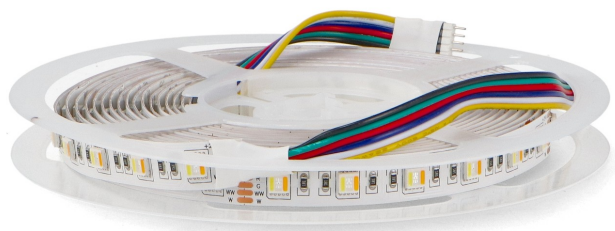

# Fita de LED 24V Dc Rgb+Cct 60Leds/M - 5 Metros IP20

Preço do produto:

**60,16 € imposto  
incluído**

Códigos dos produtos:

Referência: LM2455  
EAN13: 8435579724552  
UPC: -