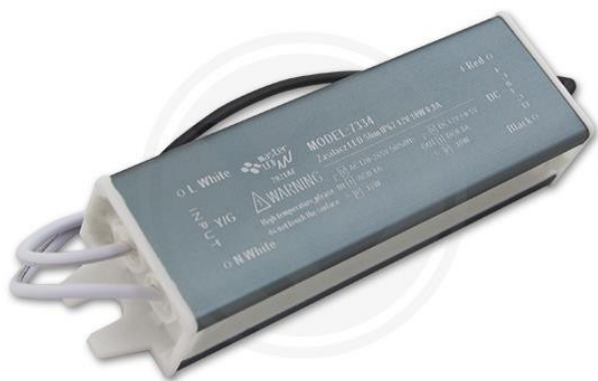

LED Slim IP67 fonte de alimentação 12V 15W 1.3A

Preço do produto:

7,68 € imposto incluído

Códigos dos produtos:

Referência: 7335

EAN13: 5908263386822

UPC: -

Breve descrição do produto:

Potência	Tensão de saída
15W	12V DC / 1,3 A
Tensão de entrada	Proteção IP
180/250V 50/60Hz	67
Regulável:	Dimensões*: (mm)
Não	(C x L x A): 110 x 30 x 20

As dimensões podem variar.

Galeria de produtos: