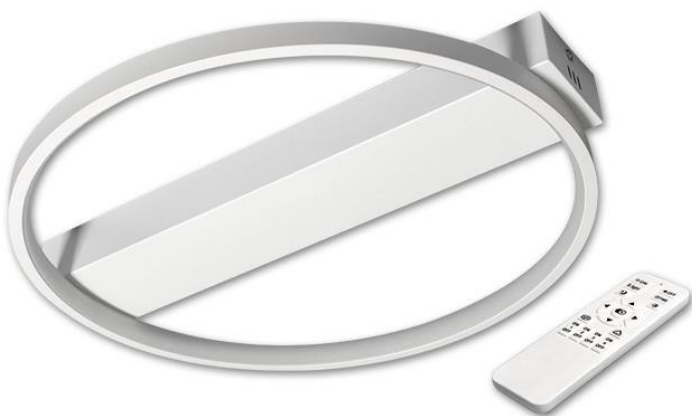

# Lustre Galaxis Taurus 40x6 cm 33W LED branco regulável por controlo remoto

Preço do produto:

**69,28 € imposto  
incluído**

Códigos dos produtos:

Referência: 3847

EAN13: 5908263384224

UPC: -

Breve descrição do produto:

Potência	Lumens	Tensão	Angle	Regulável
33W	2450	230V	320°	Sim, por controlo remoto

- Consumo de energia: 33W 4000K / 16W (3000K / 6500K)

Galeria de produtos: