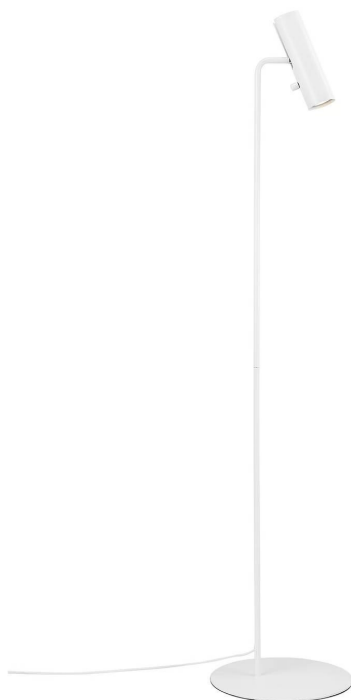

# MIB 6 Candeeiro de pé GU10 branco

**Preço do produto:**

**159,92 € imposto  
incluído**

**Códigos dos produtos:**

Referência: 71704001

EAN13: 5701581364288

UPC: -

## **Breve descrição do produto:**

A luminária é vendida sem lâmpada.

- A série MIB é um clássico do design com ênfase na simplicidade. A sua cabeça de lâmpada giratória dá-lhe um aspeto elegante de design nórdico. O MIB está disponível em vários modelos que, em conjunto, oferecem uma multiplicidade de utilizações. Um candeeiro familiar intemporal que difunde uma luz magnífica em todos os interiores modernos. Design de Bønnelycke mdd. A série minimalista MIB exala elegância nórdica e é versátil na utilização. MIB 6 convida-o a trazer luz para a sua vida. A cabeça de lâmpada fina difunde uma luz precisa e bem direcionada.