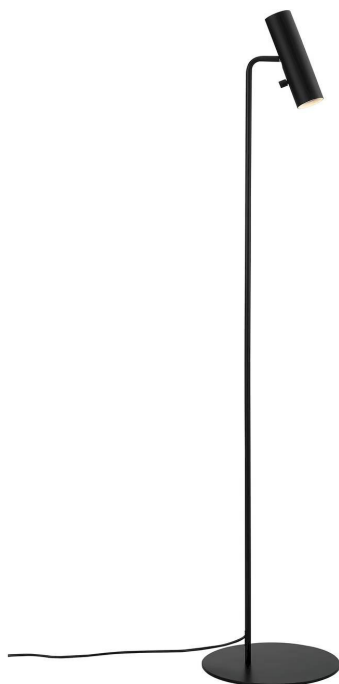

MIB 6 Candeeiro de pé GU10 preto

Preço do produto:

**159,92 € imposto
incluído**

Códigos dos produtos:

Referência: 71704003

EAN13: 5701581364387

UPC: -

Breve descrição do produto:

-

A luminária é vendida sem lâmpada.

- A série MIB é um clássico do design com ênfase na simplicidade. A sua cabeça de lâmpada giratória dá-lhe um aspeto elegante de design nórdico. A MIB está disponível em vários modelos que, em conjunto, oferecem uma multiplicidade de utilizações. Um candeeiro de família intemporal que lança uma luz magnífica em qualquer interior moderno. Design de Bønnelycke mdd. A série minimalista MIB exala elegância nórdica e é versátil na utilização. MIB 6 convida-o a trazer luz para a sua vida. A cabeça de lâmpada fina difunde uma luz precisa e bem direcionada.