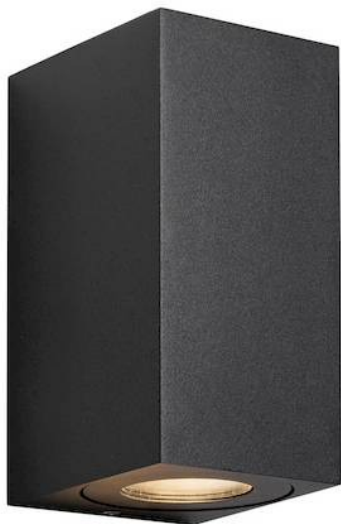

Canto Maxi Kubi 2 Candeeiro de parede Seaside Preto 2xGU10 IP44

Preço do produto:

**71,92 € imposto
incluído**

Códigos dos produtos:

Referência: 49731203

EAN13: 5704924017193

UPC: -

Breve descrição do produto:

A luminária é vendida sem lâmpada.

Detetor	Dimensões:
Não	Ver descrição

O Canto Maxi Kubi 2 oferece uma experiência de iluminação única com luz difundida para cima e para baixo. O design cúbico evoca o minimalismo escandinavo e torna o candeeiro decorativo e escultural. O Canto Maxi Kubi pode ser montado em paralelo com vários candeeiros, tornando-o num candeeiro extremamente funcional. Concebido pela empresa dinamarquesa Bønnelycke MDD.