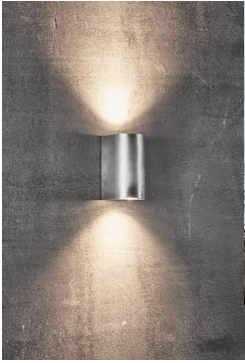

Canto Maxi 2 Aplique de parede Aço galvanizado 2xGU10 IP44

Preço do produto:

**79,92 € imposto
incluído**

Códigos dos produtos:

Referência: 49721031

EAN13: 5701581483781

UPC: -

Breve descrição do produto:

A luminária é vendida sem lâmpada.

Detetor	Dimensões:
Não	Ver descrição

Quer instale o Canto Maxi 2 no interior ou no exterior, o candeeiro proporciona uma iluminação única. O seu design minimalista torna-o simultaneamente decorativo e escultural. Criado pela empresa dinamarquesa Bønnelycke MDD.

Com o tempo, a exposição ao vento e às intempéries confere ao aço galvanizado uma bela pátina mais escura.

Galeria de produtos:

DESIGNED FOR SEASIDE

Our seaside collection is made from durable and natural materials which matures beautifully