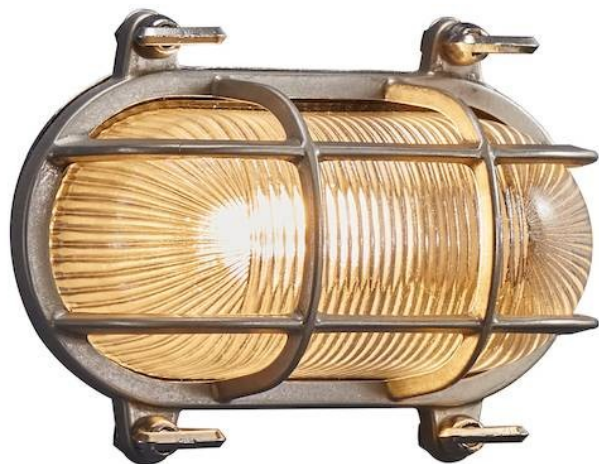

# Candeeiro de parede Helford Níquel E27 IP64

Preço do produto:

**127,92 € imposto  
incluído**

Códigos dos produtos:

Referência: 49031055

EAN13: 5701581464780

UPC: -

## Breve descrição do produto:

A luminária é vendida sem lâmpada.

Detetor	Dimensões:
Não	Ver descrição

O candeeiro Helford é inspirado no clima nórdico rigoroso, com a sua natureza crua e o mar revolto. Este design marítimo sublinha o carácter cru e rústico deste candeeiro de parede e faz do Helford um candeeiro decorativo perfeitamente adequado para iluminar uma porta de entrada, uma garagem ou uma vedação.

O candeeiro é feito de latão, revestido com um tratamento especial de níquel, que envolve a aplicação mecânica de uma superfície de níquel ao candeeiro. Este processo torna o candeeiro Helford mais resistente a ambientes climáticos adversos.