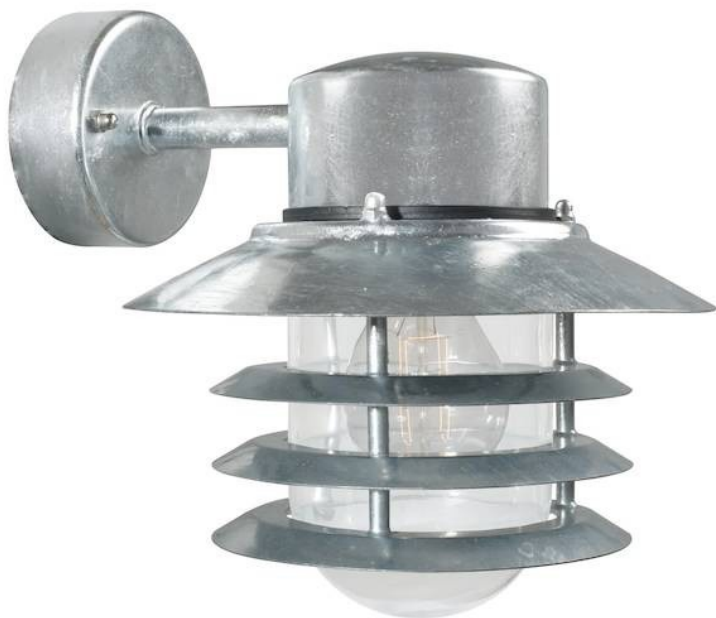

Candeeiro de parede Vejers Down Aço galvanizado E27 IP54

Preço do produto:

**51,92 € imposto
incluído**

Códigos dos produtos:

Referência: 74461031

EAN13: 5701581210578

UPC: -

Breve descrição do produto:

A luminária é vendida sem lâmpada.

Detetor	Dimensões:
Não	Veja a descrição

Um candeeiro clássico da Nordlux, perfeito para iluminar uma entrada de garagem, uma entrada, um terraço ou um pátio. Este modelo foi concebido com um abajur virado para baixo.

Este produto faz parte da nossa gama 'Designed For Seaside' (adequado para zonas costeiras), fabricado com materiais altamente duráveis para resistir às condições climáticas costeiras mais adversas.

Com o tempo, a exposição ao vento e às intempéries confere ao aço galvanizado uma bela pátina mais escura.

Galeria de produtos:

DESIGNED FOR SEASIDE

Our seaside collection is made from durable and natural materials which matures beautifully

Galvanized steel

Grey Matt

15 YEAR GUARANTEE