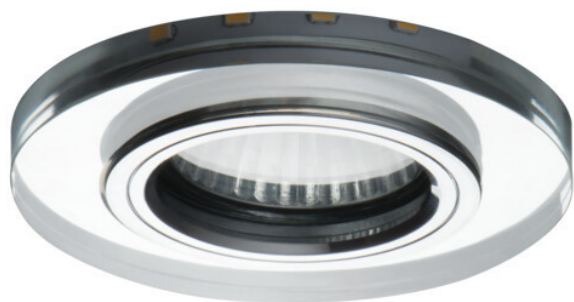

# SOREN montagem no teto Ø90 mm vidro & led no bordo 3.6w 6500k

Preço do produto:

**11,76 € imposto  
incluído**

Códigos dos produtos:

Referência: 24416

EAN13: 5905339244161

UPC: -

**Breve descrição do produto:**

Diâmetro do orifício

Ø 6  
mm