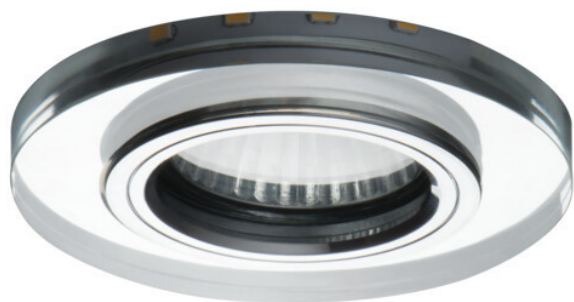

SOREN montagem no teto Ø90 mm vidro & led no bordo 3.6w azul

Preço do produto:

**11,76 € imposto
incluído**

Códigos dos produtos:

Referência: 24411

EAN13: 5905339244116

UPC: -

Breve descrição do produto:

DimensõesProteção IP

Potência	Lumens	Tensão	Angle	Regulável
3.6W	30	230V	120°	Não

A Kanlux SOREN é uma luminária de vidro com uma característica extra sob a forma de uma fita LED colorida e decorativa que ilumina a base de vidro da luminária.