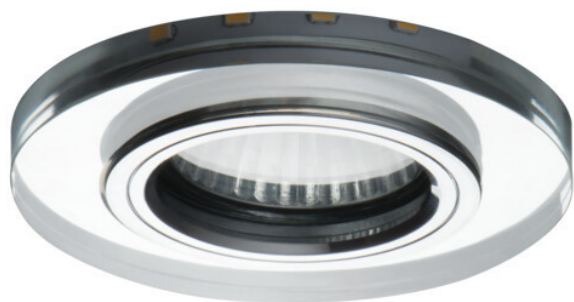

# SOREN montagem no teto Ø90 mm vidro & led no bordo 3.6w 3000k

Preço do produto:

**11,76 € imposto  
incluído**

Códigos dos produtos:

Referência: 24410

EAN13: 5905339244109

UPC: -

**Breve descrição do produto:**

Diâmetro do orifício

Ø 60  
mm