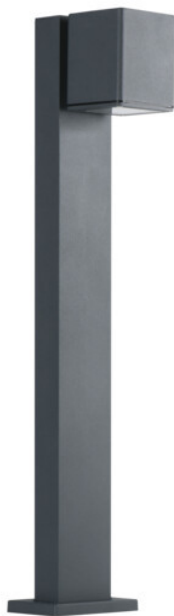

Luminária de exterior com fonte substituível 1 x GU10 GORI 80cm

Preço do produto:

**56,56 € imposto
incluído**

Códigos dos produtos:

Referência: 29003

EAN13: 5905339290038

UPC: -

Breve descrição do produto:

A luminária é vendida sem lâmpada.

Detetor	Dimensões:
Não	Ver descrição

Os candeeiros de jardim GORI da Kanlux são uma série completa de candeeiros de parede e pilaretes. A sua forma quadrada e austera está em linha com as tendências do mercado. Todas as luminárias Kanlux GORI estão equipadas com fontes de luz substituíveis, pelo que pode escolher livremente a cor e a intensidade da luz.