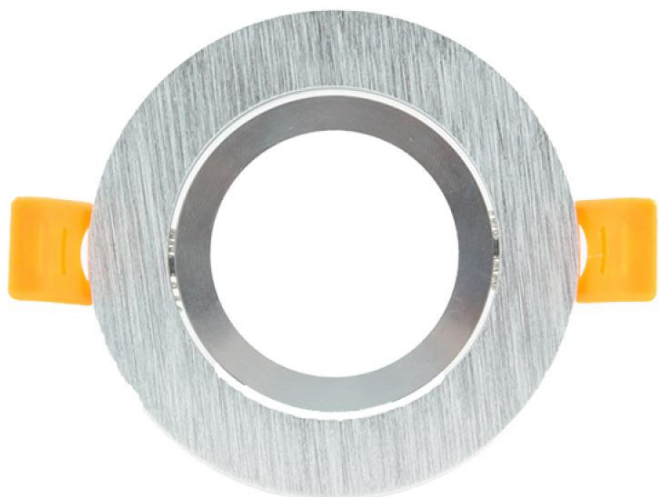

Suporte de teto ajustável em alumínio escovado

Preço do produto:

3,60 € imposto incluído

Códigos dos produtos:

Referência: LM4321

EAN13: 8435579743218

UPC: -

Breve descrição do produto:

Diâmetro do orifício

Ø 60
mm