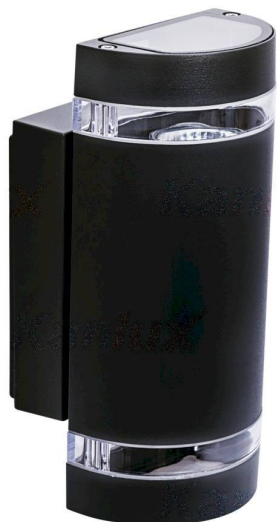

Candeeiro de parede ZEW 2xGU10 preto IP44

Preço do produto:

**34,48 € imposto
incluído**

Códigos dos produtos:

Referência: 22441

EAN13: 5905339224415

UPC: -

Breve descrição do produto:

A luminária é vendida sem lâmpada.

Detetor	Dimensões:
Não	Ver descrição

As luminárias Kanlux ZEW são ideais para iluminar as fachadas de edifícios de todos os estilos. Graças ao seu fluxo luminoso direto e indireto, criam efeitos decorativos nas fachadas. O elevado grau de estanquicidade IP44 permite a instalação destas luminárias em zonas expostas às intempéries.