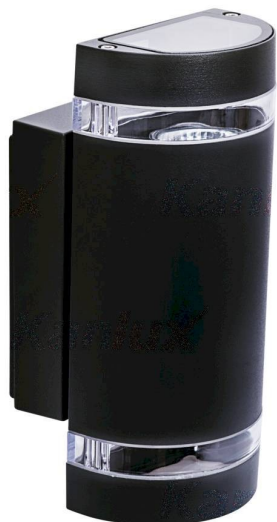

Candeeiro de parede ZEW 2xGU10 preto IP44

Preço do produto:

**32,05 € imposto
incluído**

Códigos dos produtos:

Referência: 22441

EAN13: 5905339224415

UPC: -

Breve descrição do produto:

A luminária é vendida sem lâmpada.

Detetor	Dimensões:
Não	Ver descrição

As luminárias Kanlux ZEW são ideais para iluminar as fachadas de edifícios de todos os estilos. Graças ao seu fluxo luminoso direto e indireto, criam efeitos decorativos nas fachadas. O elevado grau de estanquicidade IP44 permite a instalação destas luminárias em zonas expostas às intempéries.