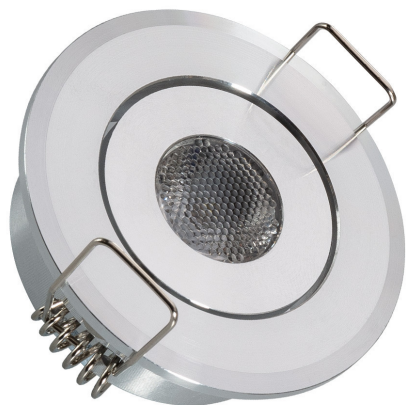

# Downlight LED Richtingaanwijzer COB Rond 1W Ø 52mm 4000K

Prijs van het product:

**€ 5,20 belasting  
inbegrepen**

Productcodes:

Referentie: C1991

EAN13: 5907400000805

UPC: -

Vermogen	Spanning	Angle	Dimbaar
1W	230V	60°	Geen
Temperatuur	Lumen		
4000K	90		