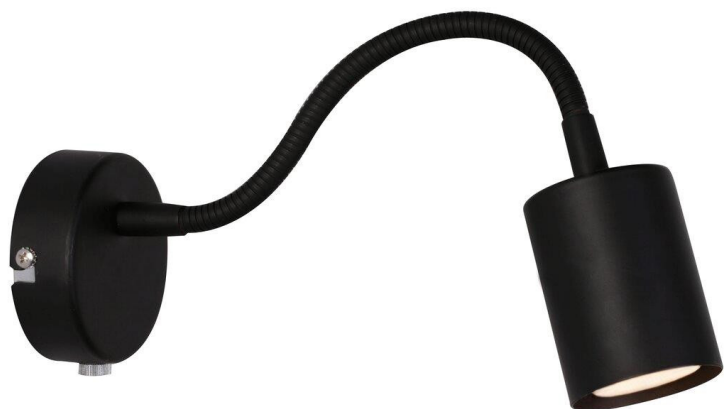

Explore Flex wandlamp Zwart GU10

Prijs van het product:

**€ 35,92 belasting
inbegrepen**

Productcodes:

Referentie: 2113261003

EAN13: 5704924009518

UPC: -

Korte beschrijving van het product:

Het armatuur wordt verkocht zonder gloeilamp.

De Explore Flex wandlamp van Nordlux is een elegante lamp met een eenvoudig ontwerp. De lamp is ideaal als bedlampje voor een kinderkamer, een tienerkamer, een slaapkamer of in een klein landhuis. Met de flexibele arm kunt u het licht richten waar u het nodig hebt.