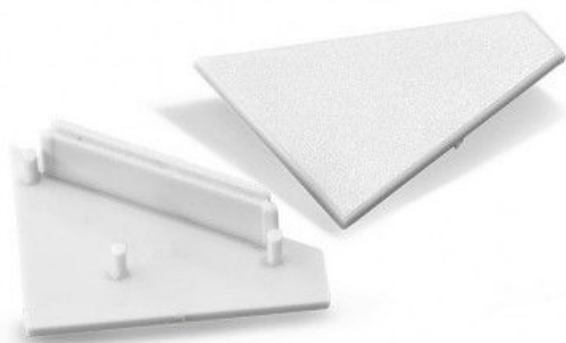

Grijze beëindiging voor 30/60 hoek LED profiel X2

Prijs van het product:

**€ 1,44 belasting
inbegrepen**

Productcodes:

Referentie: 9869

EAN13: 3760173780846

UPC: -

Korte beschrijving van het product:

Grijze beëindiging voor 30/60 hoek LED profiel X2

Productgalerij: