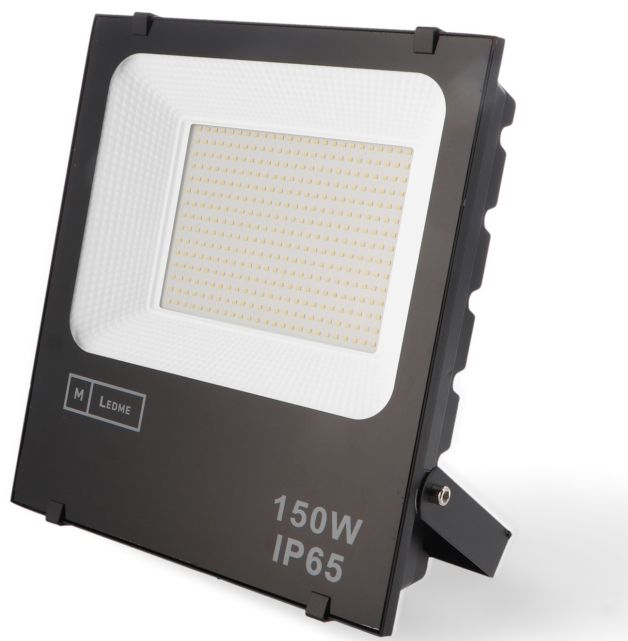

# Led Projector Smd Pro 150w 4500k

**Prijs van het product:**

**€ 61,78 belasting  
inbegrepen**

**Productcodes:**

Referentie: LM6667

EAN13: 8435579766675

UPC: -