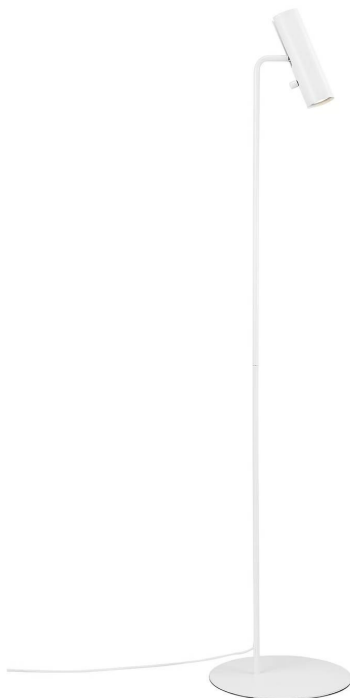

# MIB 6 Witte GU10 vloerlamp

**Prijs van het product:**

**€ 159,92 belasting  
inbegrepen**

**Productcodes:**

Referentie: 71704001

EAN13: 5701581364288

UPC: -

## **Korte beschrijving van het product:**

De armatuur wordt verkocht zonder gloeilamp.

- De MIB-serie is een designklassieker met de nadruk op eenvoud. De draaibare lampkop zorgt voor een slanke, Scandinavische designlook. MIB is verkrijgbaar in verschillende modellen die samen een veelheid aan gebruiksmogelijkheden bieden. Een tijdloze familielamp die een prachtig licht werpt in elk modern interieur. Ontwerp door Bønnelycke mdd. De minimalistische MIB-serie straalt Scandinavische elegantie uit en is veelzijdig in gebruik. MIB 6 nodigt u uit om licht in uw leven te brengen. De slanke lampkop verspreidt een nauwkeurig, goed gericht licht.