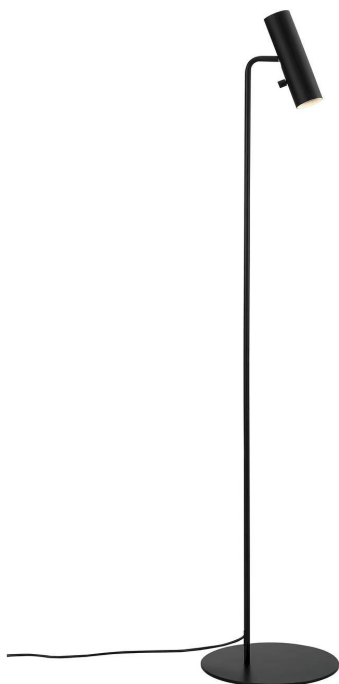

# MIB 6 Zwarte GU10 vloerlamp

**Prijs van het product:**

**€ 159,92 belasting  
inbegrepen**

**Productcodes:**

Referentie: 71704003

EAN13: 5701581364387

UPC: -

## **Korte beschrijving van het product:**

- 

De armatuur wordt verkocht zonder gloeilamp.

- De MIB-serie is een designklassieker met de nadruk op eenvoud. De draaibare lampkop zorgt voor een slanke, Scandinavische designlook. MIB is verkrijgbaar in verschillende modellen die samen een veelheid aan gebruiksmogelijkheden bieden. Een tijdloze familielamp die een prachtig licht werpt in elk modern interieur. Ontwerp door Bønnelycke mdd. De minimalistische MIB-serie straalt Scandinavische elegantie uit en is veelzijdig in gebruik. MIB 6 nodigt u uit om licht in uw leven te brengen. De slanke lampkop verspreidt een nauwkeurig, goed gericht licht.