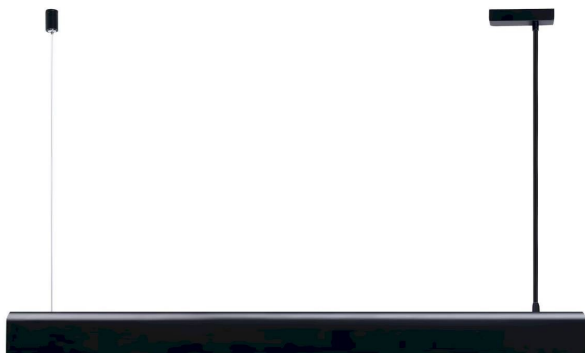

Beau 100 Hanglamp Zwart S14S

Prijs van het product:

**€ 199,92 belasting
inbegrepen**

Productcodes:

Referentie: 2220483003

EAN13: 5704924010248

UPC: -

Korte beschrijving van het product:

Vermogen	Lumen	Spanning	Angle	Dimbaar
15W	1500	230V	360°	Geen

(lamp inbegrepen 2700K 15W)

- De Beau hanglamp, ontworpen door de Deense designstudio Mavro/Lefèvre, is gebaseerd op het idee om het silhouet van een lamp horizontaal in de ruimte te laten uitsteken. Beau heeft een slank, minimalistisch ontwerp dat prachtig staat boven een eettafel of in de keuken. Geleverd met een vervangbare gloeilamp.