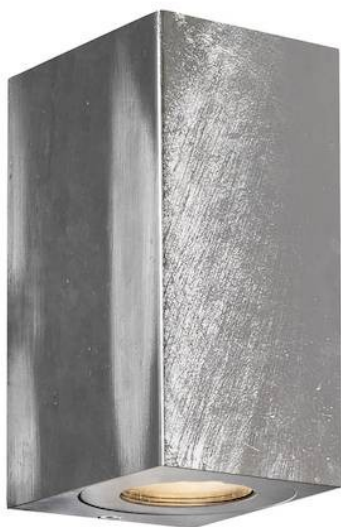

# Canto Maxi Kubi 2 Wandlamp Verzinkt staal 2xGU10 IP44

**Prijs van het product:**

**€ 71,92 belasting  
inbegrepen**

**Productcodes:**

Referentie: 49731031

EAN13: 5701581485785

UPC: -

## **Korte beschrijving van het product:**

De armatuur wordt zonder lamp verkocht.

Detector	Afmetingen:
Geen	Zie beschrijving

Canto Maxi Kubi 2 biedt een unieke verlichtingservaring met licht dat naar boven en beneden wordt verspreid. Het kubusvormige ontwerp roept Scandinavisch minimalisme op en maakt de lamp zowel decoratief als sculpturaal. Canto Maxi Kubi kan parallel aan meerdere lampen worden gemonteerd, waardoor het een uiterst functionele lamp is. Ontworpen door het Deense bedrijf Bønnelycke MDD.

Dit product maakt deel uit van onze "Designed For Seaside" (geschikt voor kustgebieden) serie, gemaakt van zeer duurzame materialen om de zwaarste weersomstandigheden aan de kust te weerstaan.

Na verloop van tijd krijgt gegalvaniseerd staal door blootstelling aan weer en wind een mooie donkerdere patina.