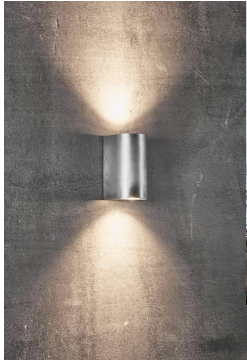

DESIGNED FOR SEASIDE

Our seaside collection is made from durable and natural materials which matures beautifully

Galvanized steel

Grey Matt

15 YEAR GUARANTEE