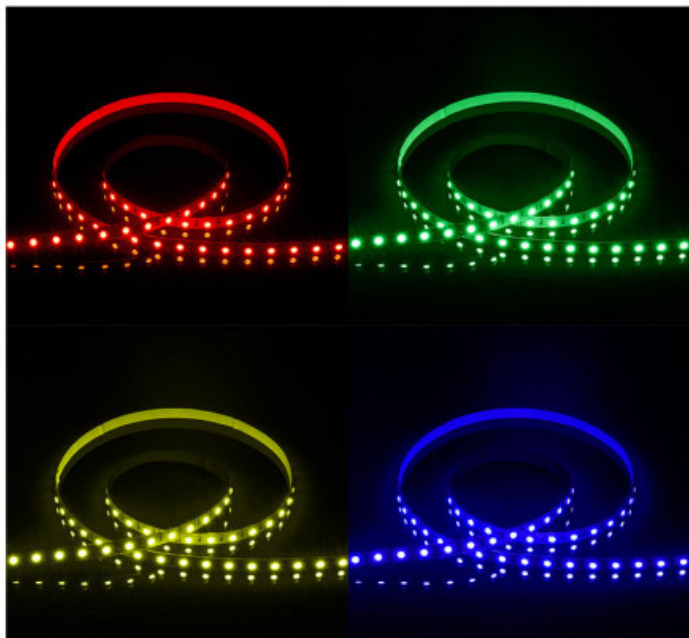

# Lint led RGB 12v 9 w/m 5m 60 LED/M 45W IP20

**Prijs van het product:**

**€ 24,00 belasting  
inbegrepen**

**Productcodes:**

Referentie: 100411

EAN13: 3701124432407

UPC: -