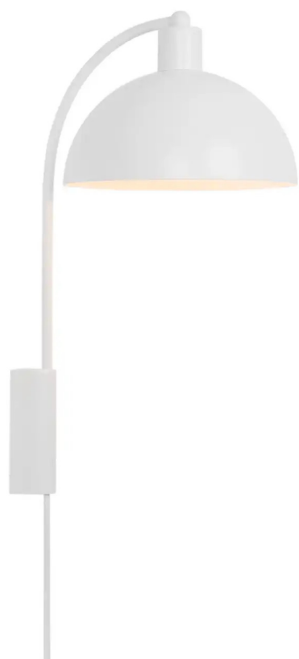

Ellen 20 Wandlamp wit E14

Prijs van het product:

**€ 47,92 belasting
inbegrepen**

Productcodes:

Referentie: 2213721001

EAN13: 5704924014130

UPC: -

Korte beschrijving van het product:

De armatuur wordt verkocht zonder gloeilamp.

Met zijn verwijzingen naar de tijdloze, minimalistische Scandinavische stijl past Ellen perfect in de meeste interieurontwerpen. De afgeronde kap voegt een elegant, eigentijds contrast toe aan het lichtframe en zorgt voor visueel volume en een breed lichtveld. Ellen zorgt voor perfecte, aangename verlichting, bijvoorbeeld naast uw bed of bank.