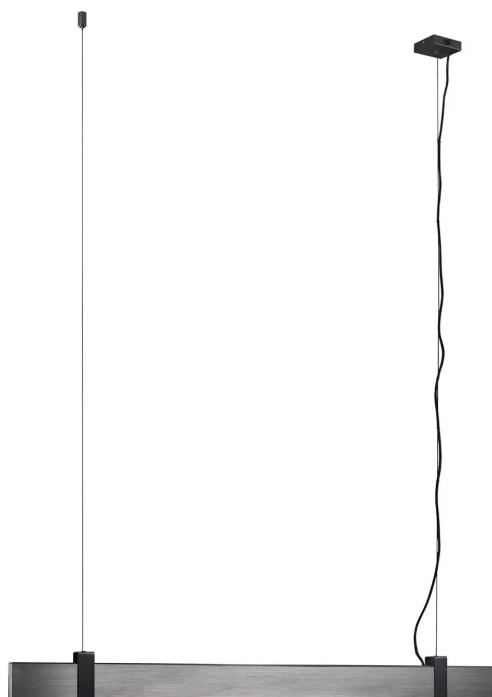

Lilt ophanging staal donkergrijs 28W 2700K

Prijs van het product:

**€ 111,92 belasting
inbegrepen**

Productcodes:

Referentie: 2010603051

EAN13: 5704924011580

UPC: -

Korte beschrijving van het product:

2700k

Vermogen	Lumen	Spanning	Angle	Dimbaar
28W	2000	230V	116°	Ja

- Dimbaar: Moodmaker™ met 3 standen via uw gebruikelijke wandschakelaar™

De Lilt serie combineert functionaliteit en design perfect. Lilt heeft een gelijkmatig verlicht oppervlak over de hele lamp en is uitgerust met de geïntegreerde Moodmaker™ driestandenfunctie waarmee u de verlichting gemakkelijk naar wens kunt aanpassen via uw gewone wandschakelaar.

De eenvoud van de ophanging wordt geaccentueerd door twee prachtige zwarte fittingen die contrasteren met het rechthoekige metalen oppervlak. Perfect boven een lange eetkamer- of keukentafel.

Productgalerij: