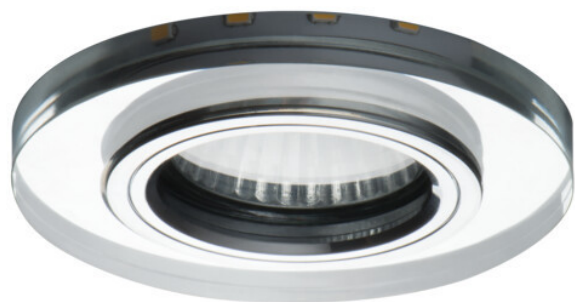

SOREN plafondbevestiging Ø90 mm glas & led op rand 3,6w 6500k

Prijs van het product:

**€ 11,76 belasting
inbegrepen**

Productcodes:

Referentie: 24416

EAN13: 5905339244161

UPC: -

Korte beschrijving van het product:

Diameter gat

Ø 65
mm