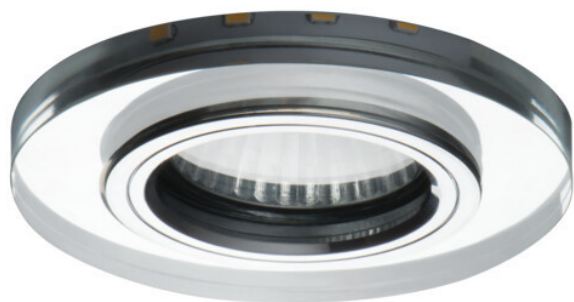

# SOREN plafondbevestiging Ø90 mm glas & led op rand 3,6w 3000k

Prijs van het product:

**€ 11,76 belasting  
inbegrepen**

Productcodes:

Referentie: 24410

EAN13: 5905339244109

UPC: -

**Korte beschrijving van het product:**

Diameter gat

Ø 6  
mm