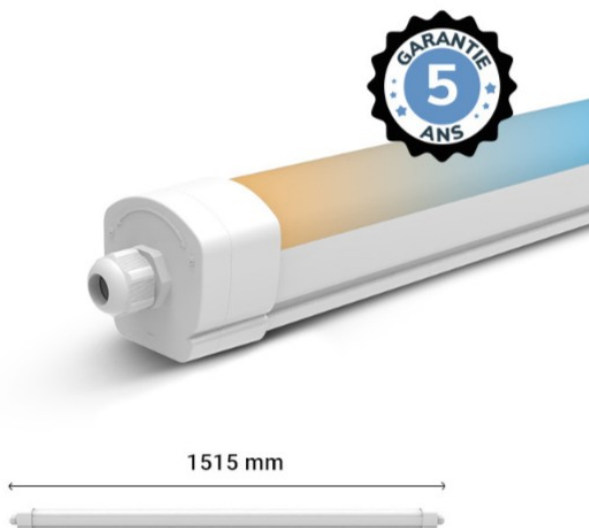

# Waterdicht geïntegreerde LED CCT 50W 1515 x 66 x 63 mm Doorvoer - 5 jaar garantie

Prijs van het product:

**€ 41,04 belasting  
inbegrepen**

**Productcodes:**

Referentie: 101081

EAN13: 3701124432131

UPC: -