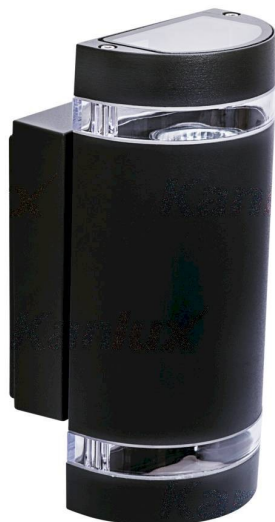

# ZEW wandlamp 2xGU10 zwart IP44

Prijs van het product:

**€ 34,48 belasting  
inbegrepen**

**Productcodes:**

Referentie: 22441

EAN13: 5905339224415

UPC: -

## Korte beschrijving van het product:

De armatuur wordt zonder lamp verkocht.

Detector	Afmetingen:
Geen	Zie beschrijving

Kanlux ZEW-armaturen zijn ideaal voor het verlichten van gevels van gebouwen in alle stijlen. Dankzij hun directe en indirecte lichtstroom creëren ze decoratieve effecten op gevels. Het hoge IP44-dichtheidsniveau betekent dat deze armaturen geïnstalleerd kunnen worden in gebieden die blootstaan aan weersinvloeden.