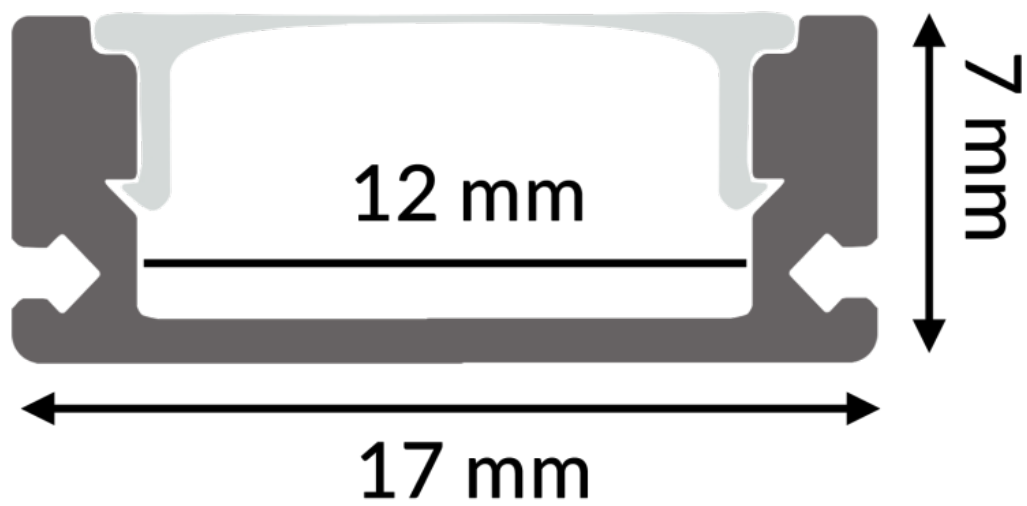

Ledme - Profilo in alluminio Sid laccato nero - 2 metri - Cod.: LM3708

Prezzo del prodotto:

7,12 € tasse incluse

Codici prodotto:

Riferimento: LM3708

EAN13: 8435579737088

UPC: -

Descrizione breve del prodotto:

- Materiale: lega di alluminio
- Dimensioni (L x l x H): 2000 x 17,4 x 7 mm
- In dotazione: 2 puntali e 1 diffusore bianco

Galleria di prodotti: