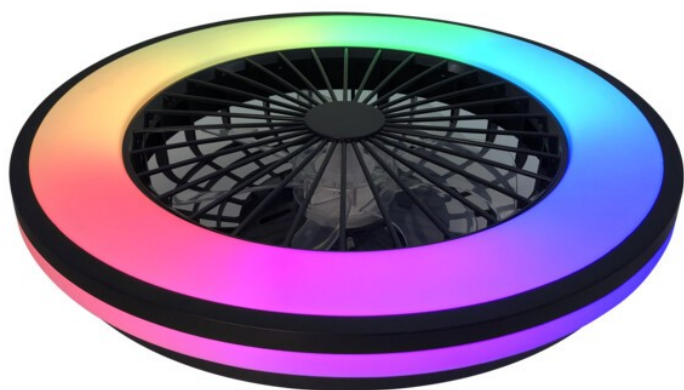

# Luce LED a soffitto con ventilatore PLAVE LED CCT+RGB 50 cm

Prezzo del prodotto:

**85,36 € tasse incluse**

Codici prodotto:

Riferimento: 38034

EAN13: 5905339380340

UPC: -