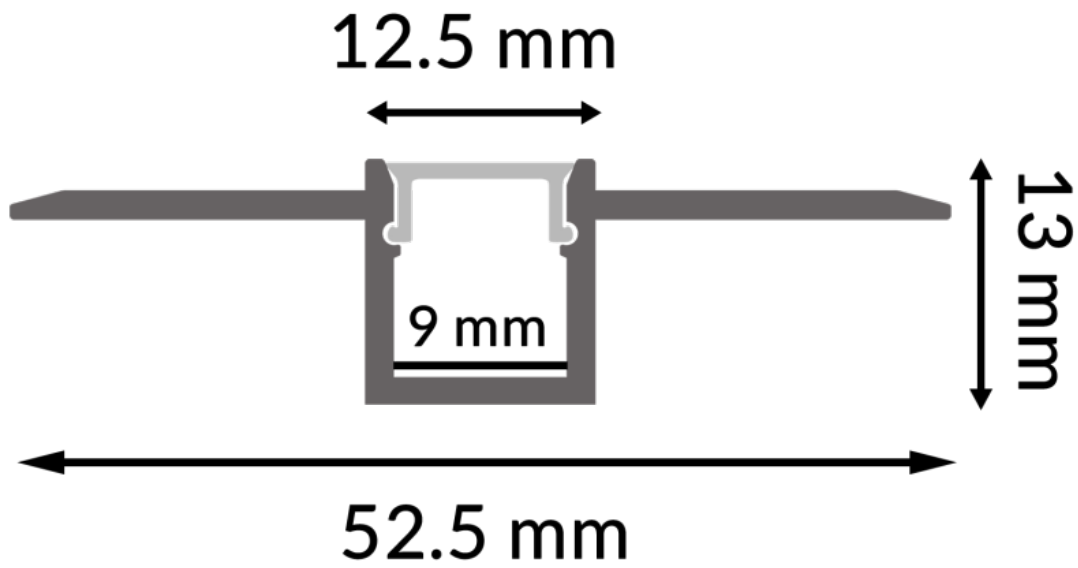

Ledme - Profilo in alluminio Jut - 2 metri - Cod. art.: LM3859

Prezzo del prodotto:

19,84 € tasse incluse

Codici prodotto:

Riferimento: LM3859

EAN13: 8435579738597

UPC: -

Descrizione breve del prodotto:

- Materiale: lega di alluminio
 - Dimensioni (L x l x H): 2000 x 52,5 x 13,3 mm
 - In dotazione: 2 puntali, 1 diffusore
-

Galleria di prodotti: