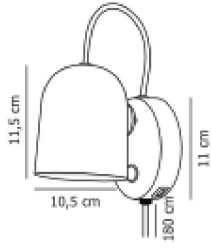

Venduta senza lampadina.

La lampada da parete Angle della designer danese Maria Berntsen ha un design moderno e senza tempo che funziona perfettamente come lampada da comodino o sopra lo specchio del bagno. Il design della lampada è giocoso e interattivo, con un paralume collegato magneticamente che può essere facilmente regolato in base alle sue esigenze. Giri, inclini o sposti il paralume per creare una luce diretta o indiretta. Una porta di ricarica USB sul lato le consente di ricaricare il suo telefono o un altro dispositivo.

Galleria di prodotti:

17 cm

11,5 cm

10,5 cm

11 cm

180 cm