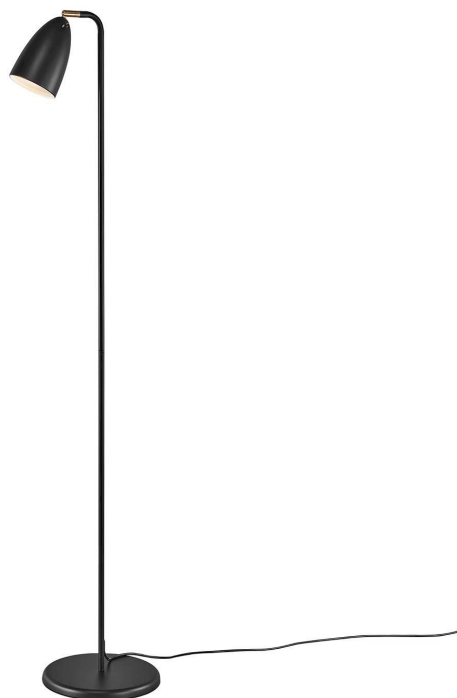

# Nexus 2 Lampada da terra GU10 nera

Prezzo del prodotto:

**119,92 € tasse incluse**

Codici prodotto:

Riferimento: 2020644003

EAN13: 5704924002410

UPC: -

## Descrizione breve del prodotto:

L'apparecchio viene venduto senza lampadina.

- NEXUS è una serie straordinaria che incarna il fresco stile nordico. I dettagli di design, come l'interruttore in stile retrò e il giunto in ottone massiccio, indicano una lampada ben progettata. Design by Bønnelycke mdd.