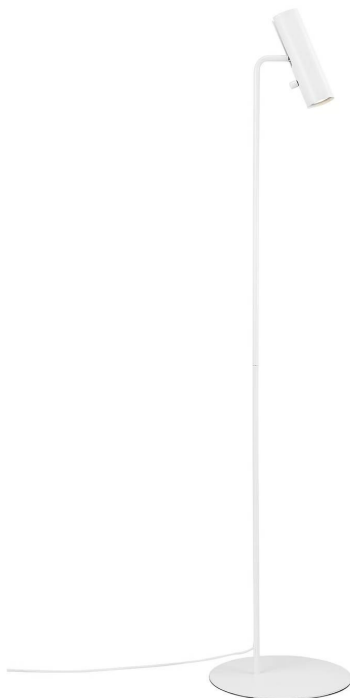

MIB 6 Lampada da terra GU10 bianca

Prezzo del prodotto:

159,92 € tasse incluse

Codici prodotto:

Riferimento: 71704001

EAN13: 5701581364288

UPC: -

Descrizione breve del prodotto:

L'apparecchio viene venduto senza lampadina.

- La serie MIB è un classico del design con un'enfasi sulla semplicità. La testa girevole della lampada le conferisce un aspetto sottile, da design nordico. MIB è disponibile in diversi modelli che insieme offrono una moltitudine di utilizzi. Una lampada familiare senza tempo che diffonde una luce magnifica in tutti gli interni moderni. Design di Bønnelycke mdd. La serie minimalista MIB emana un'eleganza nordica ed è versatile nell'uso. MIB 6 la invita a portare la luce nella sua vita. La testa sottile della lampada diffonde una luce precisa e ben direzionata.