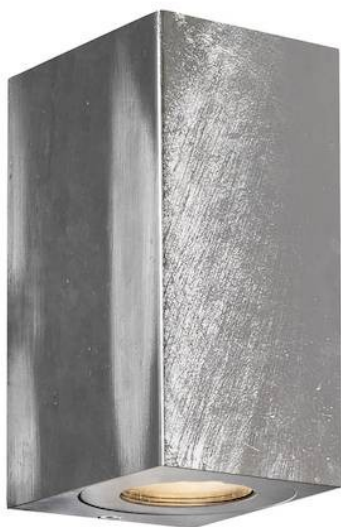

Canto Maxi Kubi 2 Lampada da parete Acciaio zincato 2xGU10 IP44

Prezzo del prodotto:

71,92 € tasse incluse

Codici prodotto:

Riferimento: 49731031

EAN13: 5701581485785

UPC: -

Descrizione breve del prodotto:

L'apparecchio viene venduto senza lampadina.

Rivelatore	Dimensioni:
No	Vedere la descrizione

Canto Maxi Kubi 2 offre un'esperienza di illuminazione unica con una luce diffusa verso l'alto e verso il basso. Il design cubico evoca il minimalismo scandinavo e rende la lampada sia decorativa che scultorea. Canto Maxi Kubi può essere montata in parallelo con diverse lampade, rendendola una lampada estremamente funzionale. Progettata dall'azienda danese Bønnelycke MDD.

Questo prodotto fa parte della nostra gamma " Designed For Seaside " (adatta alle zone costiere), realizzata con materiali altamente durevoli per resistere alle condizioni climatiche costiere più difficili.

Con il tempo, l'esposizione al vento e alle intemperie conferisce all'acciaio galvanizzato una bella patina più scura.

Galleria di prodotti: