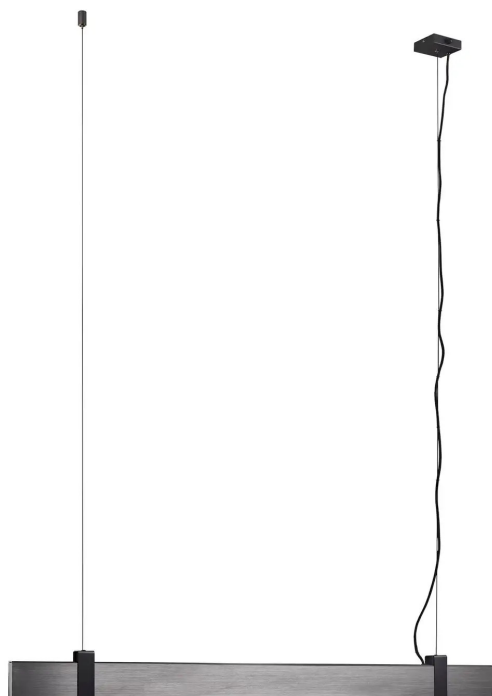

Sospensione Lilt Acciaio grigio scuro 28W 2700K

Prezzo del prodotto:

111,92 € tasse incluse

Codici prodotto:

Riferimento: 2010603051

EAN13: 5704924011580

UPC: -

Descrizione breve del prodotto:

2700k

Potenza	Lumen	Tensione	Angle	Dimmerabile
28W	2000	230V	116°	Sì

- Dimmerabile: Moodmaker™ con 3 impostazioni tramite l'interruttore a parete abituale™

La serie Lilt combina perfettamente funzionalità e design. Lilt è caratterizzata da una superficie illuminata in modo uniforme su tutta la lampada ed è dotata della funzione integrata Moodmaker™ a tre impostazioni, che le consente di modificare facilmente l'illuminazione in base alle sue esigenze dal normale interruttore a parete.

La semplicità della sospensione è accentuata da due splendidi raccordi neri che contrastano con la superficie metallica rettangolare. Perfetto sopra un lungo tavolo da pranzo o da cucina.

Galleria di prodotti: