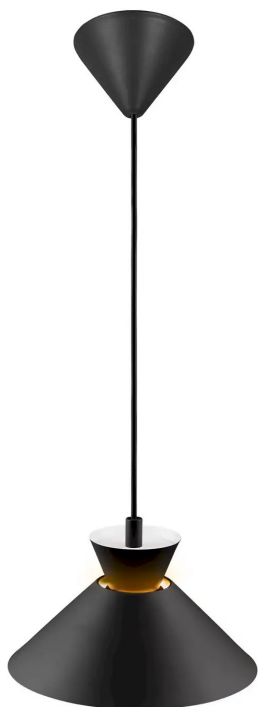

Dial 25 Lampada a sospensione Nero E27

Prezzo del prodotto:

38,92 € tasse incluse

Codici prodotto:

Riferimento: 2213333003

EAN13: 5704924013720

UPC: -

Descrizione breve del prodotto:

L'apparecchio viene venduto senza lampadina.

Dial è una famiglia moderna e contemporanea che si ispira ai design di illuminazione distintivi degli anni Cinquanta. Lo stile è nordico e ordinato, con una forma geometrica aperta che lascia passare molta luce. Il paralume aperto crea un effetto decorativo di illuminazione verso l'alto quando la luce è accesa.