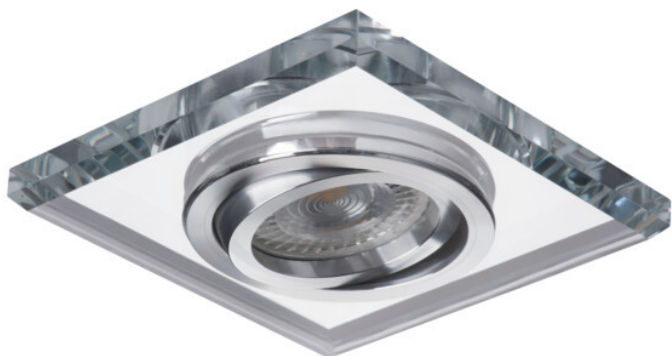

# MORTA-DT supporto per soffitto in vetro regolabile 90 x 90 mm

Prezzo del prodotto:

**5,76 € tasse incluse**

Codici prodotto:

Riferimento: 26718

EAN13: 5905339267160

UPC: -

**Descrizione breve del prodotto:**

Diametro del foro

Ø 7  
mm