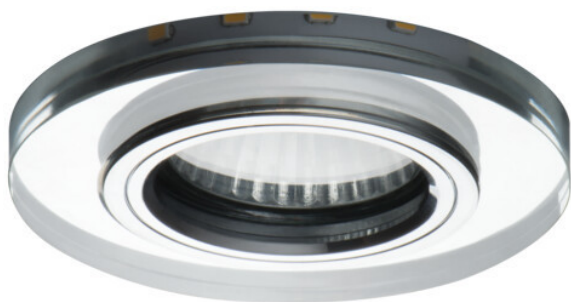

Montaggio a soffitto SOREN Ø90 mm vetro e led sul bordo 3,6w 6500k

Prezzo del prodotto:

11,76 € tasse incluse

Codici prodotto:

Riferimento: 24416

EAN13: 5905339244161

UPC: -

Descrizione breve del prodotto:

Diametro del foro

Ø 65
mm