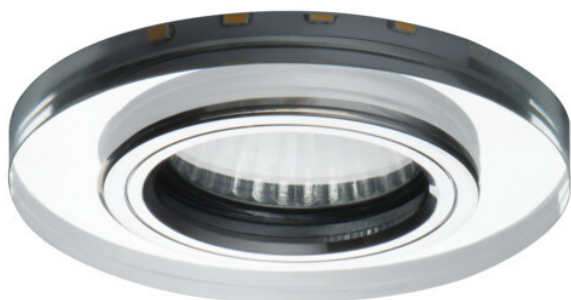

Montaggio a soffitto SOREN Ø90 mm vetro e led sul bordo 3.6w blu

Prezzo del prodotto:

11,76 € tasse incluse

Codici prodotto:

Riferimento: 24411

EAN13: 5905339244116

UPC: -

Descrizione breve del prodotto:

Dimensioni Protezione IP

Potenza	Lumen	Tensione	Angle	Dimmerabile
3.6W	30	230V	120°	No

Kanlux SOREN sono apparecchi di illuminazione in vetro con una caratteristica in più: una striscia LED colorata e decorativa che illumina la base in vetro dell'apparecchio.