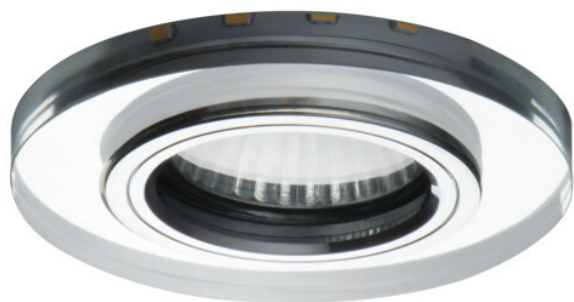

# SOREN montaggio a soffitto Ø90 mm vetro e led sul bordo 3.6w 3000k

Prezzo del prodotto:

**11,76 € tasse incluse**

Codici prodotto:

Riferimento: 24410

EAN13: 5905339244109

UPC: -

**Descrizione breve del prodotto:**

Diametro del foro

Ø 6  
mm