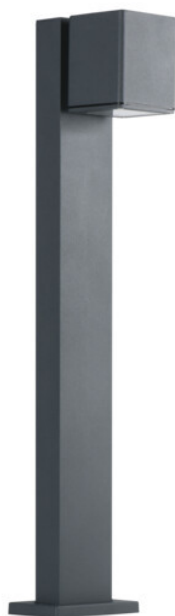

# Apparecchio per esterni con sorgente sostituibile 1 x GU10 GORI 80 cm

Prezzo del prodotto:

**56,56 € tasse incluse**

Codici prodotto:

Riferimento: 29003

EAN13: 5905339290038

UPC: -

## Descrizione breve del prodotto:

L'apparecchio viene venduto senza lampadina.

Rivelatore	Dimensioni:
No	Vedere la descrizione

Le luci da giardino Kanlux GORI sono una serie completa di luci da parete e dissuasori. La loro forma squadrata e austera è in linea con le tendenze del mercato. Tutti gli apparecchi Kanlux GORI sono dotati di sorgenti luminose sostituibili, per cui può scegliere liberamente il colore e l'intensità della luce.