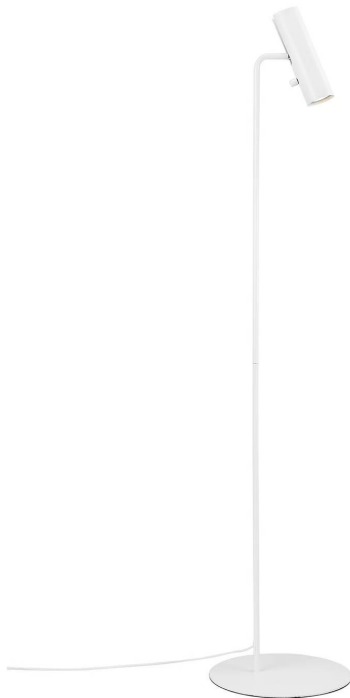

MIB 6 Lampadaire Blanc GU10

Prix du produit :

159,92 € taxe inclu

Codes produits :

Référence 71704001

EAN13 : 5701581364288

CUP : -

Description brève du produit :

Le luminaire est vendu sans ampoule.

- La série MIB est un classique du design qui met l'accent sur la simplicité. Sa tête de lampe orientable lui donne une allure design fine et nordique. MIB existe en plusieurs modèles qui ensemble offrent une multitude d'usage. Une lampe de famille intemporelle qui diffuse une magnifique lumière dans tous les intérieurs modernes. Design de Bønnelycke mdd. La série minimaliste MIB respire l'élégance nordique et permet une utilisation multiple. MIB 6 vous invite à mettre de la lumière dans votre vie. La fine tête de lampe diffuse une lumière précise et bien orientée.