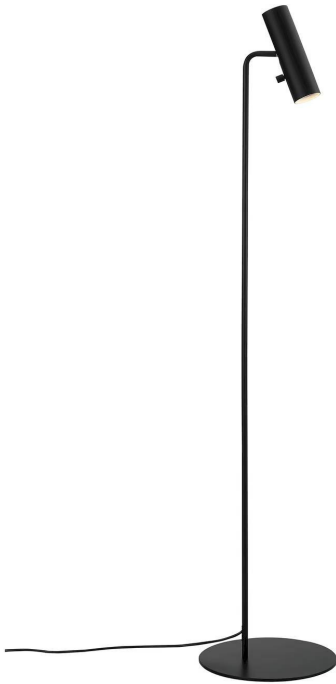

MIB 6 Lampadaire Noir GU10

Prix du produit :

159,92 € taxe inclu

Codes produits :

Référence 71704003

EAN13 : 5701581364387

CUP : -

Description brève du produit :

-

Le luminaire est vendu sans ampoule.

- La série MIB est un classique du design qui met l'accent sur la simplicité. Sa tête de lampe orientable lui donne une allure design fine et nordique. MIB existe en plusieurs modèles qui ensemble offrent une multitude d'usage. Une lampe de famille intemporelle qui diffuse une magnifique lumière dans tous les intérieurs modernes. Design de Bønnelycke mdd. La série minimaliste MIB respire l'élégance nordique et permet une utilisation multiple. MIB 6 vous invite à mettre de la lumière dans votre vie. La fine tête de lampe diffuse une lumière précise et bien orientée.