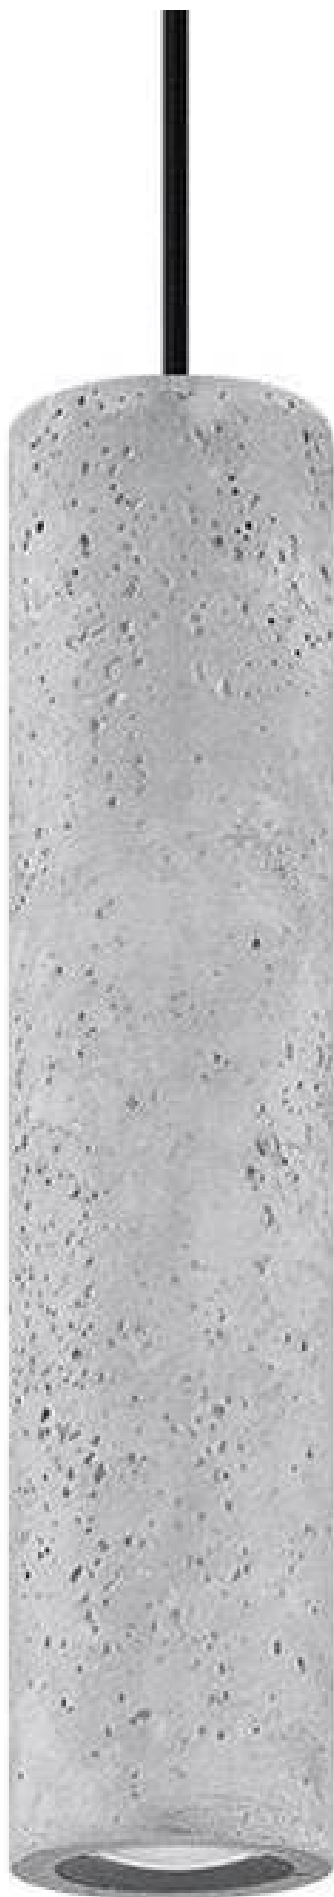

# Lampe suspendue LUVO béton 1xGU10

Prix du produit :

**40,32 € taxe inclu**

---

**Codes produits :**

Référence SL.0653

EAN13 : 5903282706521

CUP : -

### Description brève du produit :

Le luminaire est vendu sans ampoule.

L'éclairage non conventionnel de la série LUVO est basé sur le béton, un matériau qui n'était pas du tout associé au chic et à la modernité. Cette solution garantit l'aspect original de l'intérieur.