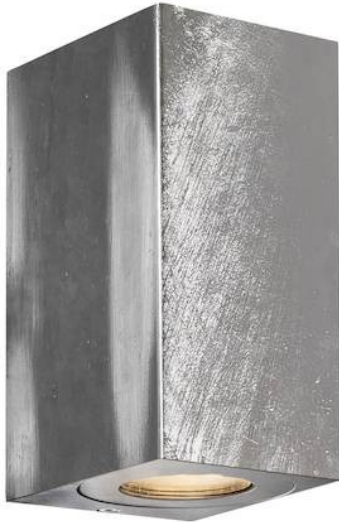

Canto Maxi Kubi 2 Applique murale Acier galvanisé 2xGU10 IP44

Prix du produit :

71,92 € taxe inclu

Codes produits :

Référence 49731031

EAN13 : 5701581485785

CUP : -

Description brève du produit :

Le luminaire est vendu sans ampoule.

Détecteur	Dimensions:
Non	Voir description

Canto Maxi Kubi 2 offre une expérience d'éclairage unique avec une lumière qui est diffusée vers le haut et vers le bas. Le design cubique évoque le minimalisme scandinave et rend la lampe à la fois décorative et sculpturale. Canto Maxi Kubi peut être montée en parallèle avec plusieurs lampes, ce qui en fait une lampe extrêmement fonctionnelle. Création du danois Bønnelycke MDD.

Ce produit fait partie de notre gamme « Designed For Seaside » (adapté aux zones côtières), fabriquée à partir de matériaux très durables pour résister aux conditions climatiques côtières les plus difficiles.

Avec le temps, l'exposition au vent et aux intempéries confère à l'acier galvanisé une magnifique patine plus foncée.

Galerie de produits :