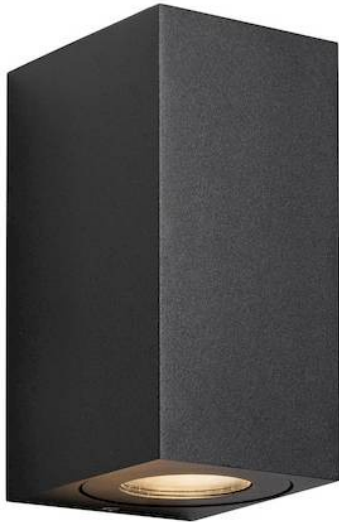

# Canto Maxi Kubi 2 Applique murale Bord de mer Noir 2xGU10 IP44

Prix du produit :

**71,92 € taxe inclu**

Codes produits :

Référence 49731203

EAN13 : 5704924017193

CUP : -

## Description brève du produit :

Le luminaire est vendu sans ampoule.

Détecteur	Dimensions:
Non	Voir description

Canto Maxi Kubi 2 offre une expérience d'éclairage unique avec une lumière qui est diffusée vers le haut et vers le bas. Le design cubique évoque le minimalisme scandinave et rend la lampe à la fois décorative et sculpturale. Canto Maxi Kubi peut être montée en parallèle avec plusieurs lampes, ce qui en fait une lampe extrêmement fonctionnelle. Création du danois Bønnelycke MDD.